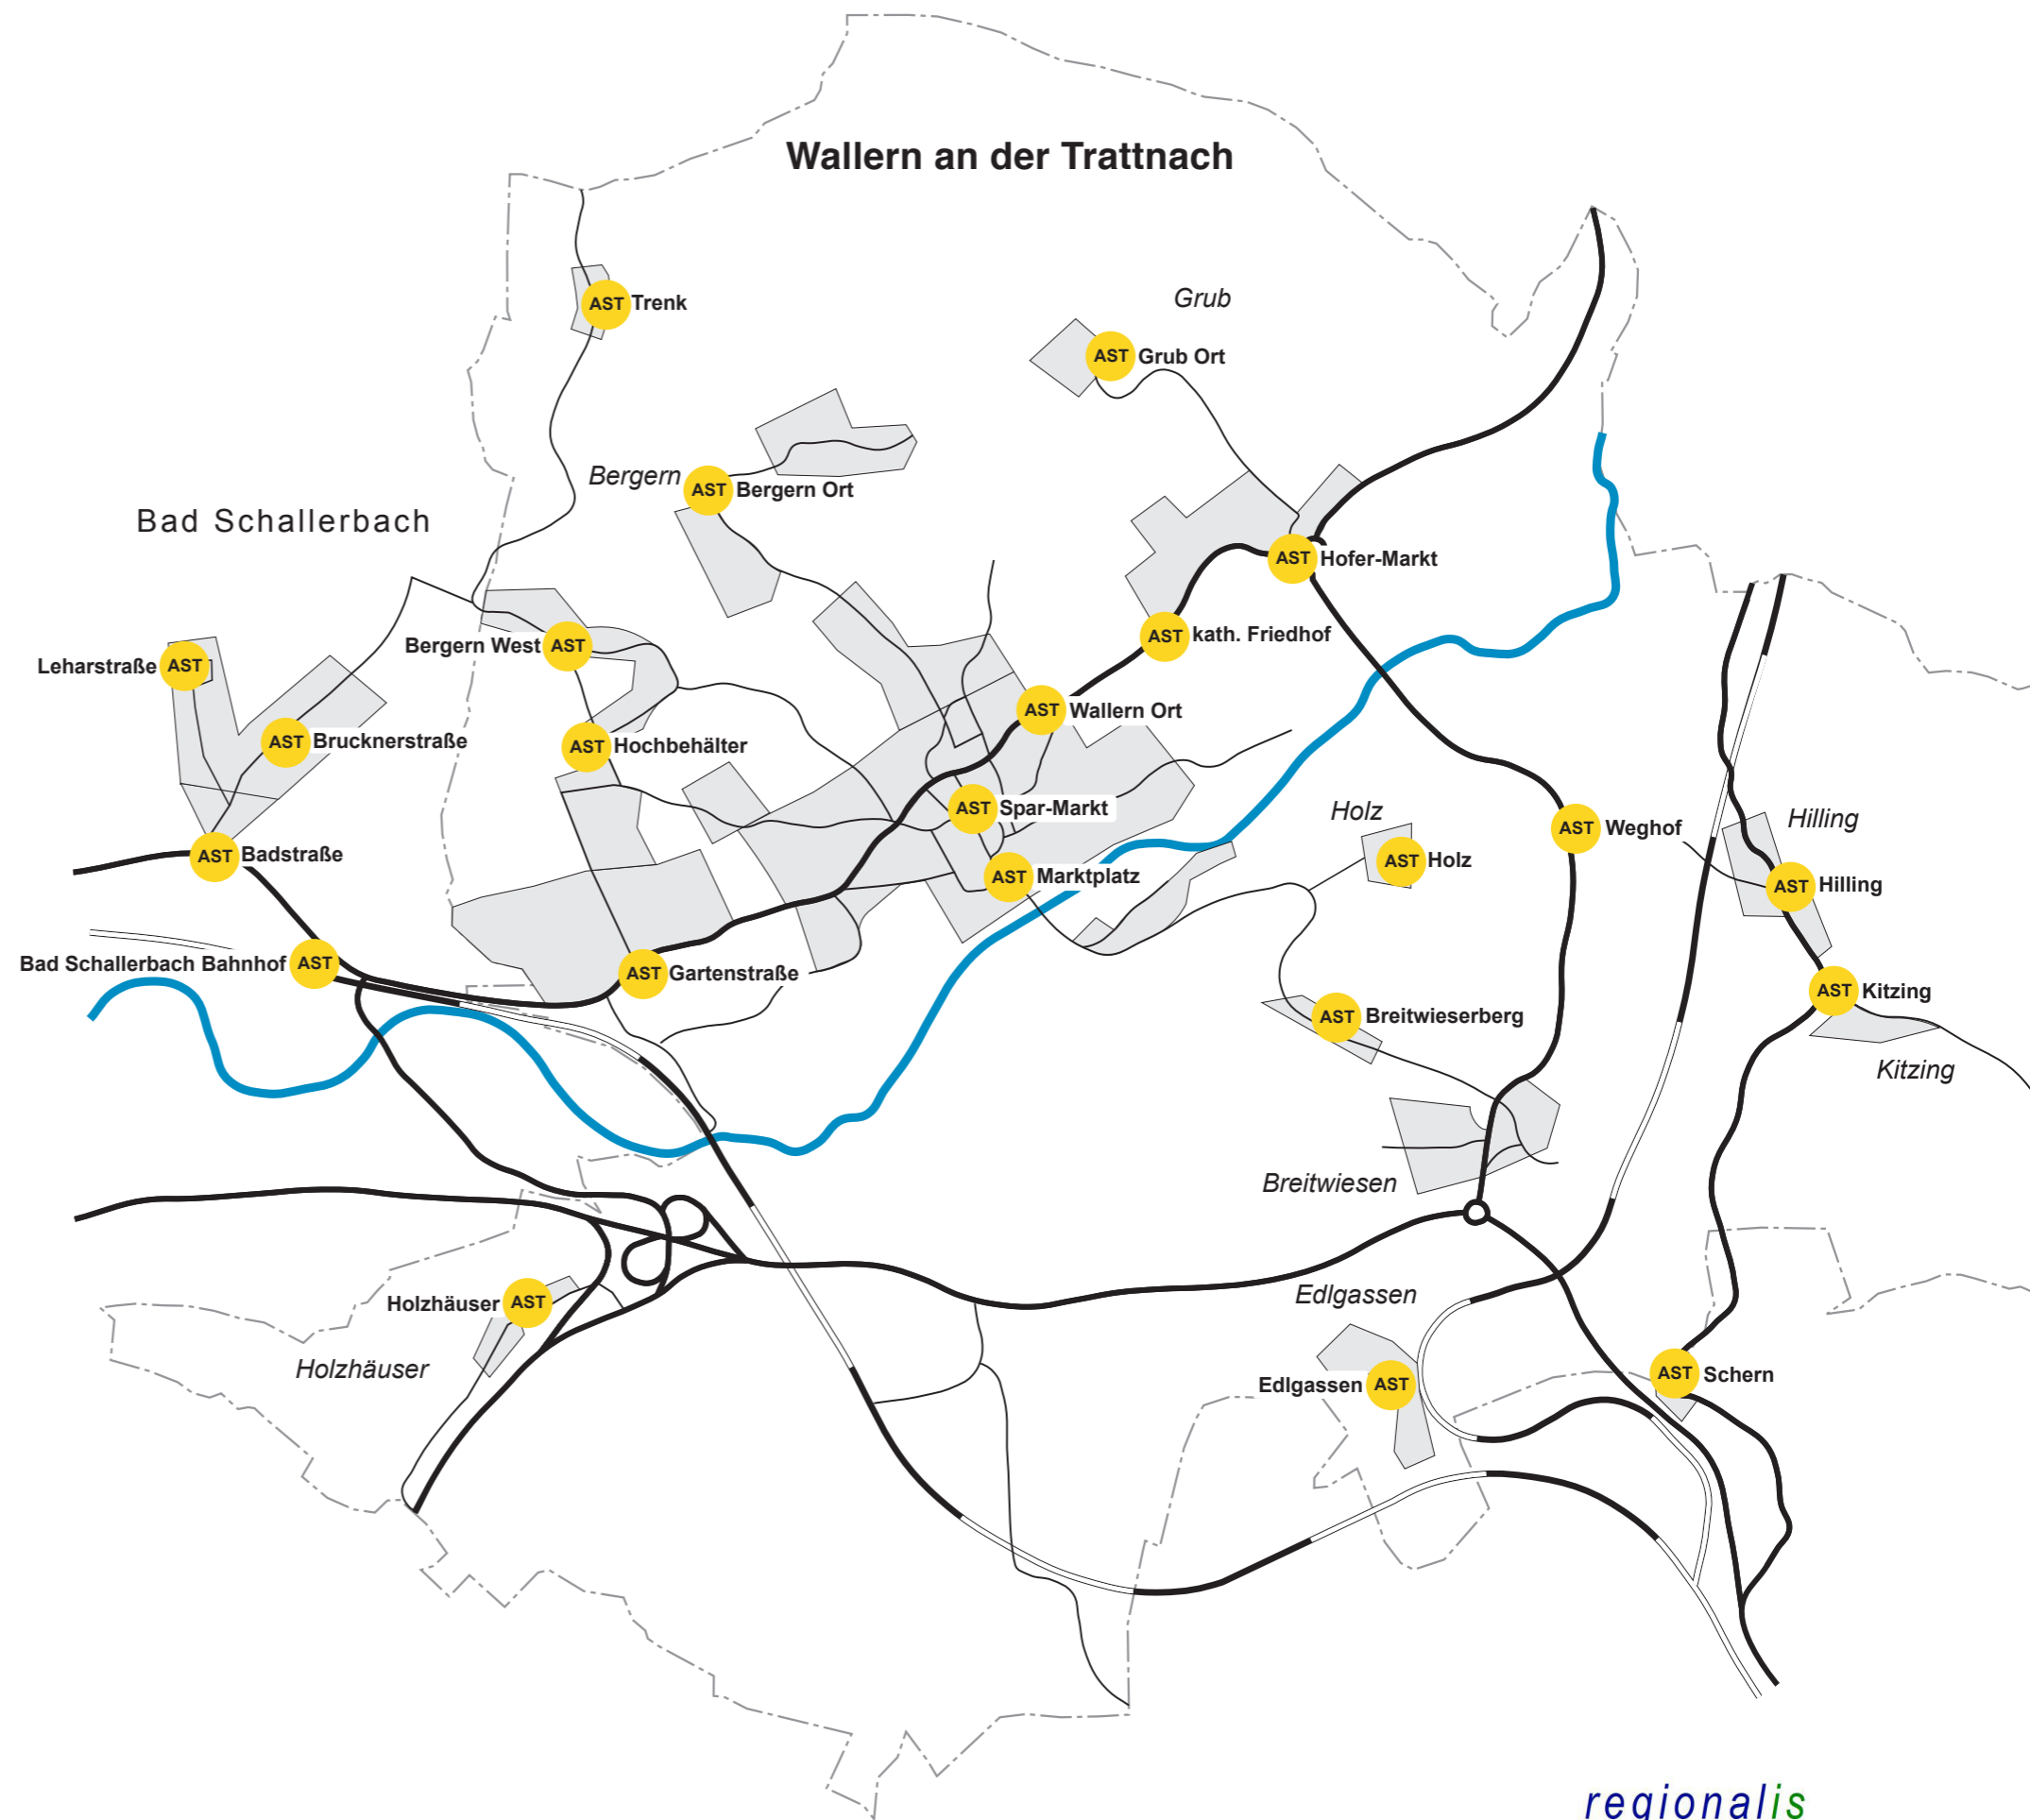

0650-55 11 003

Das Wasti Taxi Wallern ist für Sie unterwegs von: **Montag bis Samstag**

8:30 – 11 Uhr

14:30 – 17 Uhr

Innerhalb dieser Zeiträume können Sie mindestens eine **halbe Stunde vor Antritt der Fahrt** das Wasti Taxi bestellen. Die **Rückfahrt erfolgt zur Wohnadresse** (Haustürservice).

Eine Fahrt mit dem Wasti Taxi kostet **Euro 2,50.**

Ermäßigt für Senioren, Besitzer der Vorteilscard der ÖBB, Schüler und Jugendliche bis 21 Jahre mit Wallern-Karte, Studenten, Präsenz- und Zivil-diener bis 25 Jahre mit Wallern-Karte **Euro 1,50**

Kinder bis zum vollendeten 6. Lebens-jahr fahren gratis.

regionalis